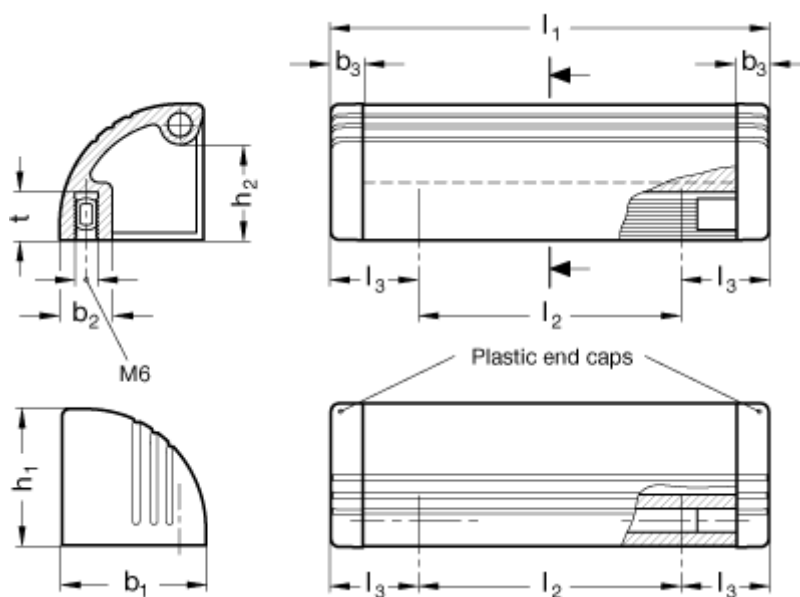

Varenummer: 201033250
Beskrivelse: E+G Lukket håndtag i aluminium
GN 430-250-EL

Mål

$b_1 = 36$	$t = 12$
$b_2 = 13$	
$b_3 = 8$	
$h_1 = 34$	
$h_2 = 24$	
$l_1 = 250$	
$l_2 = 206$	
$l_3 = 22$	